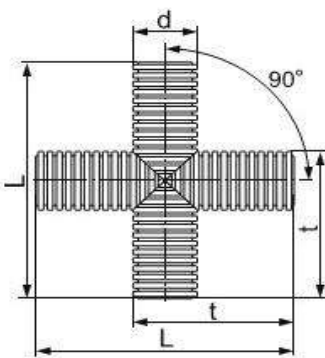

Отвод 5-30° сварной

DN/ID, мм.	Цена			
	Без раструба		С раструбами	
	SN8	SN16	SN8	SN16
OD 110	703			
OD 160	822	1 214		
OD 200	1 351	1 850		
OD 225	1 800	3 050		
OD 315	3 240			
OD 400	5 856			
OD 500	9 500			
ID 250	2 477	2 830	4 777	5 130
ID 300	3 802	4 231	6 717	7 146
ID 400	6 481	8 245	13 371	15 135
ID 500	12 439	14 858	22 574	24 993
ID 600	18 453	24 244	30 713	36 504
ID 800	49 502	66 260	72 302	89 060
ID 1000	88 221	115 684	136 061	163 524

Цены указаны с учетом НДС 20%

Тройник сварной

DN/ID, мм.	Цена			
	Без раструба		С раструбами	
	SN8	SN16	SN8	SN16
OD 110	1 405			
OD 160	1 644	2 428		
OD 200	2 701	3 700		
OD 225	3 806	4 619		
OD 315	6 807			
OD 400	12 790			
OD 500	21 250			
ID 250	5 219	5 975	8 669	9 425
ID 300	7 964	8 871	12 336	13 244
ID 400	14 058	17 939	24 393	28 274
ID 500	26 742	31 984	41 945	47 187
ID 600	58 424	77 354	76 814	95 744
ID 800	113 255	151 798	147 455	185 998
ID 1000	187 385	245 818	259 145	317 578

Крестовина сварная

DN/ID, мм.	Цена			
	Без раструба		С раструбами	
	SN8	SN16	SN8	SN16
OD 110	1 965			
OD 160	2 275	3 272		
OD 200	3 626	4 875		
OD 225	4 781	5 719		
OD 315	9 230			
OD 400	15 948			
OD 500	27 000			
ID 250	6 902	7 860	11 502	12 460
ID 300	10 509	11 669	16 339	17 499
ID 400	18 347	23 286	32 127	37 066
ID 500	36 384	43 440	56 654	63 710
ID 600	78 834	104 222	103 354	128 742