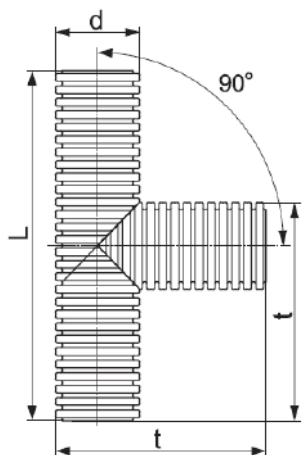

Отвод 5-30° сварной

DN/ID, мм.	Цена			
	Без раструба		С раструбами	
	SN8	SN16	SN8	SN16
OD 110	703			
OD 160	822	1 214		
OD 200	1 351	1 850		
OD 225	1 800	3 050		
OD 315	3 240			
OD 400	5 856			
OD 500	9 500			
ID 250	2 477	2 830	4 777	5 130
ID 300	3 802	4 231	6 717	7 146
ID 400	6 481	8 245	13 371	15 135
ID 500	12 439	14 858	22 574	24 993
ID 600	18 453	24 244	30 713	36 504
ID 800	49 502	66 260	72 302	89 060
ID 1000	88 221	115 684	136 061	163 524

Цены указаны с учетом НДС 20%

Тройник сварной

DN/ID, мм.	Цена			
	Без раструба		С раструбами	
	SN8	SN16	SN8	SN16
OD 110	1 405			
OD 160	1 644	2 428		
OD 200	2 701	3 700		
OD 225	3 806	4 619		
OD 315	6 807			
OD 400	12 790			
OD 500	21 250			
ID 250	5 219	5 975	8 669	9 425
ID 300	7 964	8 871	12 336	13 244
ID 400	14 058	17 939	24 393	28 274
ID 500	26 742	31 984	41 945	47 187
ID 600	58 424	77 354	76 814	95 744
ID 800	113 255	151 798	147 455	185 998
ID 1000	187 385	245 818	259 145	317 578

Крестовина сварная

DN/ID, мм.	Цена			
	Без раструба		С раструбами	
	SN8	SN16	SN8	SN16
OD 110	1 965			
OD 160	2 275	3 272		
OD 200	3 626	4 875		
OD 225	4 781	5 719		
OD 315	9 230			
OD 400	15 948			
OD 500	27 000			
ID 250	6 902	7 860	11 502	12 460
ID 300	10 509	11 669	16 339	17 499
ID 400	18 347	23 286	32 127	37 066
ID 500	36 384	43 440	56 654	63 710
ID 600	78 834	104 222	103 354	128 742