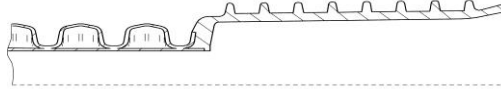

Цены действительны с 10.01.2020г.

ТРУБЫ, СОЗДАЮЩИЕ НАДЕЖНЫЕ ИНЖЕНЕРНЫЕ СЕТИ!

Гофрированные трубы ТЕХСТРОЙ® из полипропилена и полиэтилена с двухслойной стенкой, изготовленные методом соэкструзии двух стенок, формирующих трубу. Трубы имеют наружный гофрированный (профилированный) слой и гладкий внутренний слой. «Техстрой» первая компания в России использующая инновационный метод формирования раструба, разработанный компанией IРM (Италия). Данный метод предполагает формирование раструба на гофрированной двухслойной трубе методом литья под давлением, т.е. без сварного шва.

**Трубы двухслойные гофрированные из полипропилена
ТЕХСТРОЙ ПП
ТУ 2248-011-54432486- 2013 (с изменениями №1)**

	Внутренний диаметр, мм	Наружный диаметр, мм	Цена*, руб. (с НДС 20%) SN8	Цена*, руб. (с НДС 20%) SN12	Цена*, руб. (с НДС 20%) SN16
Труба ТЕХСТРОЙ DN/OD 110 мм	93	110	3728	4473	5368
Труба ТЕХСТРОЙ DN/OD 160 мм	139	160	4253	5103	6379
Труба ТЕХСТРОЙ DN/OD 200 мм	176	200	5408	6489	8436
Труба ТЕХСТРОЙ DN/OD 225 мм	200	225	6008	7209	10453
Труба ТЕХСТРОЙ DN/ID 250 мм	250	282	11 500	12328	13708
Труба ТЕХСТРОЙ DN/ID 300 мм	300	339	15 732	16560	17940
Труба ТЕХСТРОЙ DN/ID 400 мм	400	455	23 966	28106	31694
Труба ТЕХСТРОЙ DN/ID 500 мм	500	567	40 664	45632	49726
Труба ТЕХСТРОЙ DN/ID 600 мм	600	680	57 316	69460	76636
Труба ТЕХСТРОЙ DN/ID 800 мм	800	905	103 500	122360	140852
Труба ТЕХСТРОЙ DN/ID 1000 мм	1 000	1 134	159 620	188968	211002

* Цена указана за трубу полезной длиной 6 п.м. с раструбом монолитного формирования SN 16 в комплекте с 1 резиновым уплотнителем

**Трубы двухслойные гофрированные из полипропилена
ТЕХСТРОЙ ПП по OD
ТУ 2248-011-54432486- 2013 (с изменениями №1)**

Гофрированные трубы ТЕХСТРОЙ® по OD из полипропилена с двухслойной стенкой, изготовленные методом соэкструзии двух стенок, формирующих трубу. Трубы имеют наружный черный гофрированный (профилированный) слой и гладкий внутренний слой.